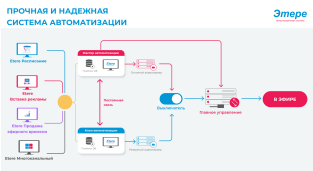

Etere LLC Logo

Достигайте большего с программными решениями Автоматизации воспроизведения Этере .

Программные решения Этере для автоматизации воспроизведения устраняют избыточность, сокращают трудоемкие ручные задачи и сводят к минимуму ошибки, чтобы вы могли сосредоточиться на создании, оптимизации, доставке и монетизации интересного контента. Этере защищает ваши инвестиции с помощью бесплатных обновлений, передовых технологий и полной масштабируемости. Этере предоставляет полный набор программных инструментов Автоматизации воспроизведения для приложений Автоматизации предприятия, Канал в коробке, Главное управление с интегрированной автоматизации воспроизведения и Канал в облаке.

Выберите свое требование в меню приложений, чтобы узнать больше!

Автоматизация предприятия

Надежная стратегия воспроизведения корпоративных каналов может повысить эффективность работы всех отделов и повысить рентабельность. Решения Автоматизации корпоративного телевидения Этере помогут вам разработать стратегический подход к управлению медиапроцессами.

Канал в коробке

Канал в коробке Этере предоставляет пользователям все функции воспроизведения вещания, необходимые для поддержания эффективной и надежной работы канала в эфире, включая автоматическое воспроизведение каналов, захват, автоматизацию видео, управление основным управлением и интерактивную графику с неизменной точностью даже для самых требовательны к окружающей среде.

Канал в облаке

Канал в облаке Этере включает в себя все функции, необходимые для облачного воспроизведения, управления и распространения. Будьте готовы к облаку благодаря экономичности, быстрому развертыванию, простоте масштабирования и безопасному удаленному доступу Этере.