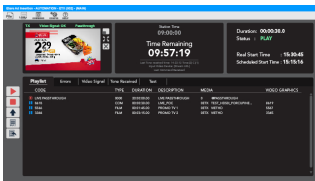

ETX Ad Insertion

Этере OTT

Контент Over-The-Top (OTT) — это новый рубеж потребления медиа, который необходимо использовать вещателям. Этере OTT предлагает тщательно подобранный набор решений, которые подготавливают вещателей к тому, чтобы их медиаресурсы транслировались на различных платформах и носителях. Возможность планировать доставку контента, управлять правами на приток контрактов на контент и подрядчиков, а также управлять форматами мультимедиа для доставки.