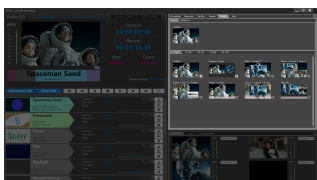

РАДИО В ПРЯМОЙ ЭФИРЕ

Этере представляет самое надежное в мире программное обеспечение для планирования музыки. Базовое Радио в Прямом Эфире делает многоплатформенную аудио- и видеотрансляцию радио доступной и надежной. Управляйте аудио- и видеовещанием радио с помощью технологии NDI — и всё это по доступной цене.

Radio Live

Etere LLC Logo

Radio Live Russian GUI

radio live

Управляйте несколькими радиостанциями, различными плейлистами, а также живыми и записанными шоу и все это с помощью одного интерфейса.

Разработанный для конвергенции и полностью автоматизированный, Радио в прямом эфире позволяет пользователям получать и создавать контент для радио, телевидения, Интернета и мобильных устройств в единой системе. Созданный как для больших, так и для маленьких вещателей, организуйте свои треки, создавайте стеки, планируйте свой день и воплощайте это в жизнь с помощью Радио в прямом эфире. Радиовещание упрощается с помощью Радио в прямом эфире от Этере.

Оснащенные уникальной функцией воспроизведения, пользователи Радио в прямом эфире (Radio Live) могут проверять свои плейлисты и вносить мгновенные изменения в свои трансляции в прямом эфире, а также планировать рекламные объявления с настраиваемой графикой для отдельного трека или всего канала. Гибкое управление мультимедийными элементами позволяет пользователям максимально использовать свои трансляции.