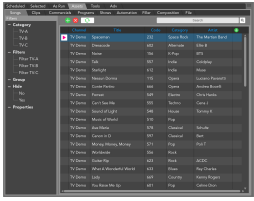

ВЕДЕНИЕ ЖУРНАЛА

О Этере

В 2022 году в Москве была запущена компания ЭТЕРЕ ООО, которая предоставляет лучшие программные инновации и услуги пользователям России и регионов. Этере разработана по российской технологии, но обтянута в модной итальянской одежде. Благодаря полностью масштабируемому рабочему процессу Экосистема Этере идеально подходит для медиа-организаций любого размера. Кроме того, Этере позволяет вам выбирать предпочитаемое вами оборудование без каких-либо ограничений. Известная своим превосходным сервисом, компания Этере предлагает круглосуточную поддержку по всему миру, бесплатные обновления программного обеспечения и апгрейды. С самого начала вашего путешествия с нами мы проведем вас через каждый этап проекта, от консультирования по проекту и разработки рабочего процесса до управления изменениями, запуска в эксплуатацию и за его пределами. Этере дает вам силы на будущее.