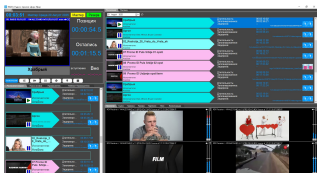

РАДИО В ПРЯМОЙ ЭФИРЕ

Этере представляет самое надежное в мире программное обеспечение для планирования музыки. Базовое Радио в Прямом Эфире делает многоплатформенную аудио- и видеотрансляцию радио доступной и надежной. Управляйте аудио- и видеовещанием радио с помощью технологии NDI — и всё это по доступной цене.

Radio Live

Etere LLC Logo

Radio Live Russian GUI

radio live

Управляйте несколькими радиостанциями, различными плейлистами, а также живыми и записанными шоу и все это с помощью одного интерфейса.

Разработанный для конвергенции и полностью автоматизированный, Радио в прямом эфире позволяет пользователям получать и создавать контент для радио, телевидения, Интернета и мобильных устройств в единой системе. Созданный как для больших, так и для маленьких вещателей, организуйте свои треки, создавайте стеки, планируйте свой день и воплощайте это в жизнь с помощью Радио в прямом эфире. Радиовещание упрощается с помощью Радио в прямом эфире от Этере.

Оснащенные уникальной функцией воспроизведения, пользователи Радио в прямом эфире (Radio Live) могут проверять свои плейлисты и вносить мгновенные изменения в свои трансляции в прямом эфире, а также планировать рекламные объявления с настраиваемой графикой для отдельного трека или всего канала. Гибкое управление мультимедийными элементами позволяет пользователям максимально использовать свои трансляции.